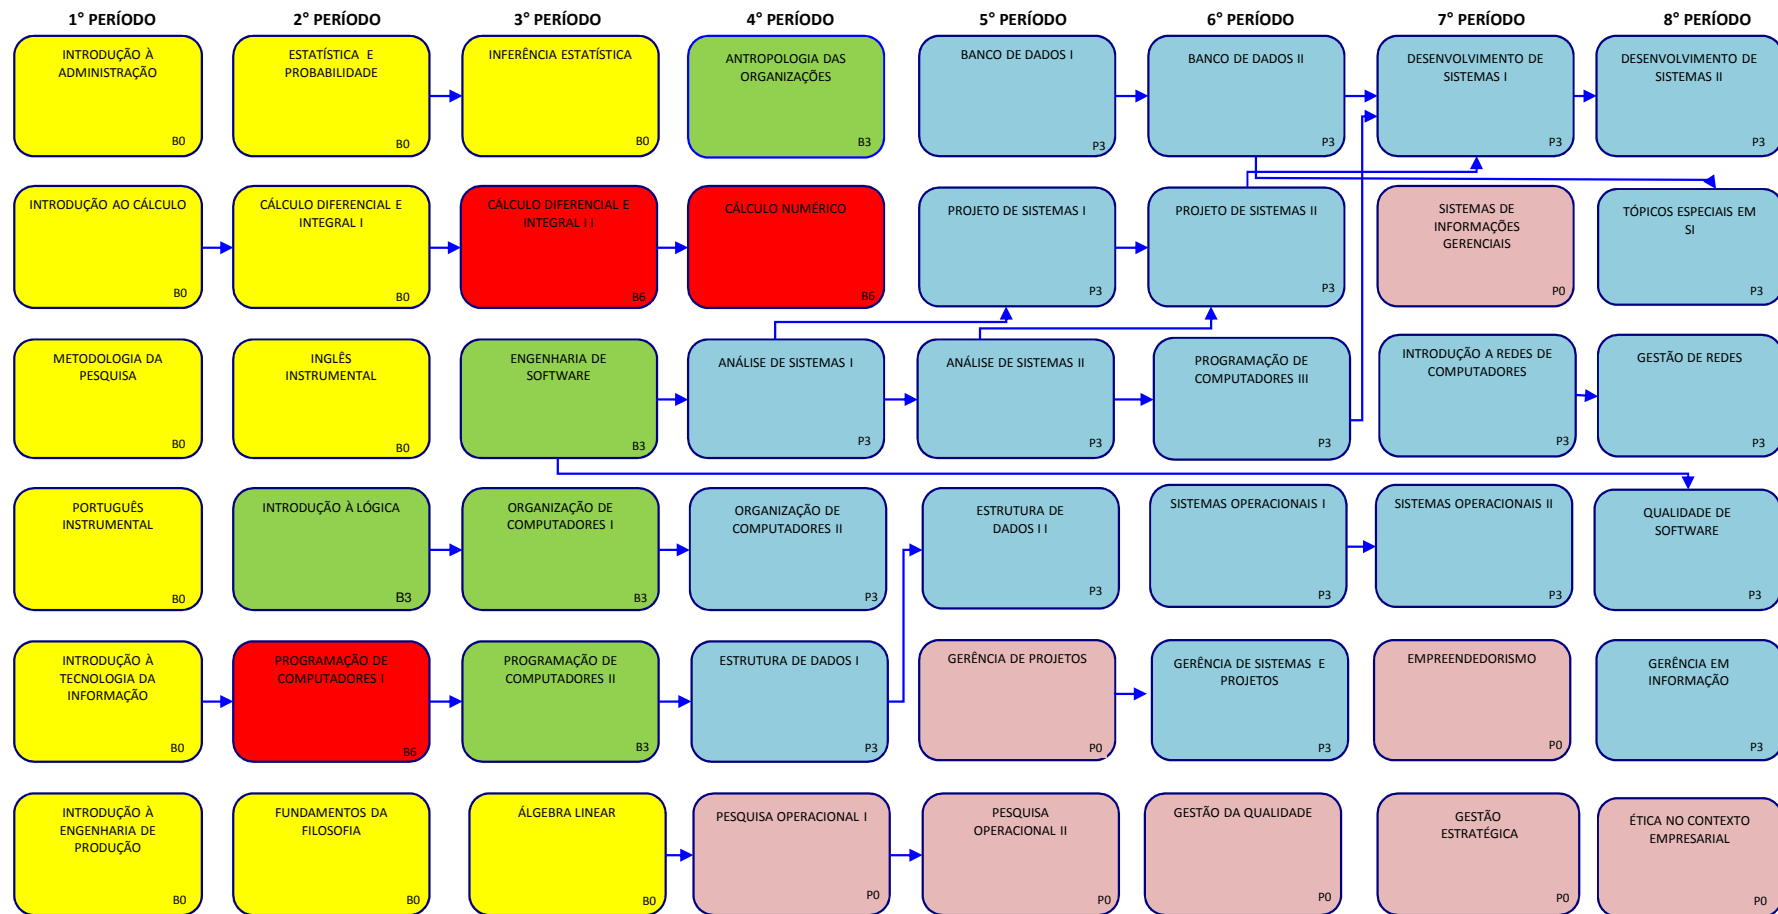

GRADE DO CURSO DE GRADUAÇÃO EM SISTEMAS DE INFORMAÇÃO

COD	DISCIPLINAS
B	BÁSICO
P	PROFISSIONAL
0	Comum a todos os cursos
1	Administração
2	Engenharia de Produção
3	Sistemas de Informação
4	Administração/ Engenharia de Produção
5	Administração/Sistemas de Informação
6	Engenharia de Produção/Sistemas de Informação

Exemplo:

B6 Disciplina básica comum a Engenharia de Produção e Sistemas de Informação

Total de Créditos obrigatórios: 200
Total de horas obrigatórias: 3.000
Total de horas de estágio profissional: 300
Carga horária total do Curso: 3.300
Tempo mínimo de integralização: 08 semestres
Tempo máximo de integralização: 16 semestres